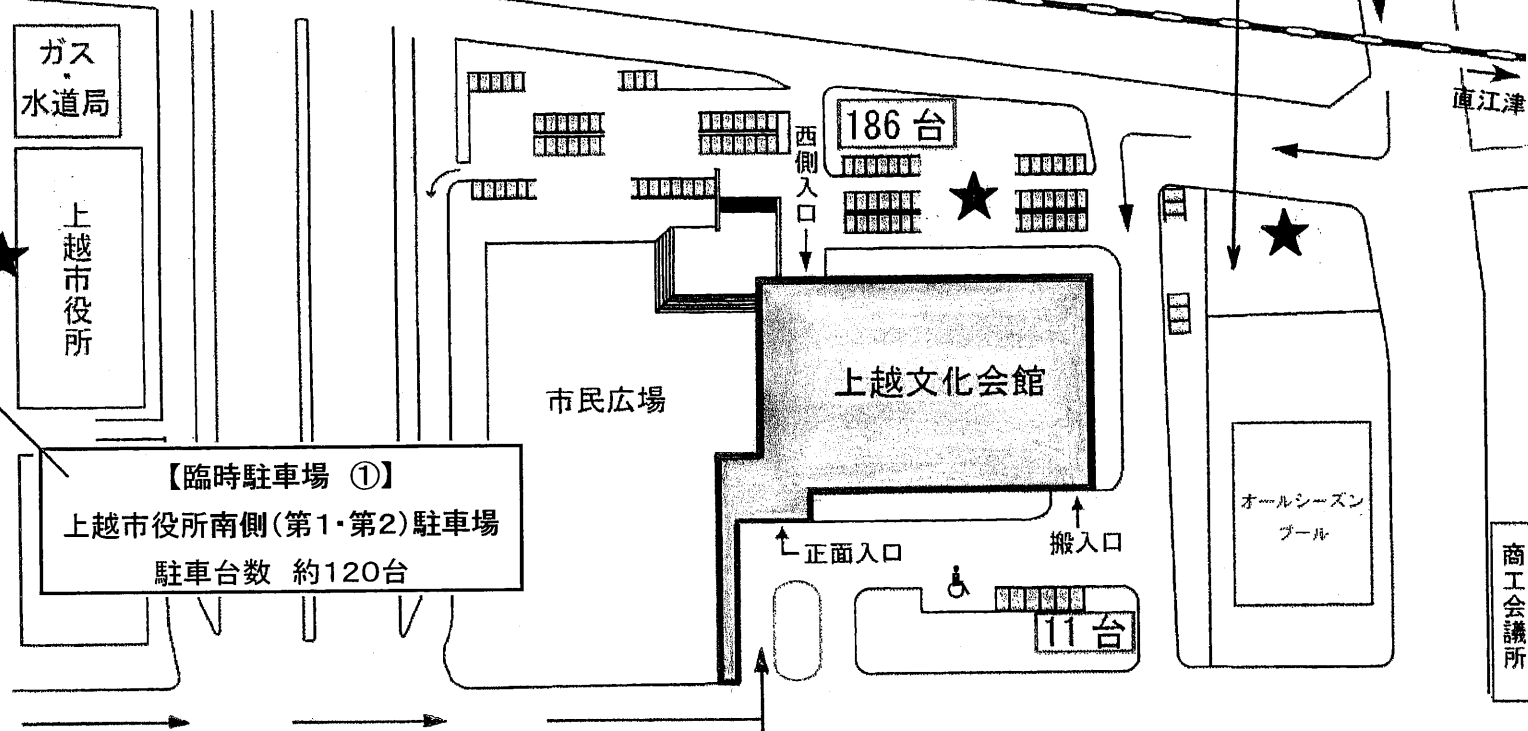

上越文化会館駐車場案内

★印は、交通誘導員の位置を示す

- 西側駐車場— 186台
- 正面駐車場— 11台
- 東側駐車場— 154台
- 計 351台

お願い!
各駐車場の駐車台数には限りがありますので、公共交通機関のご利用、もしくは自家用車のお乗り合わせにてのご来場ご協力下さいませ。また、大変混雑が予想されますので、お早めのご来場を宜しくお願い申し上げます。

- ⚠ 駐車時はエンジンを止める事。
- * 文化会館専用駐車場・・・小型車 351台
 - * 春日野駐車場(市職員用)・・・小型車約200台
 - * 市役所来客用駐車場・・・小型車約400台
- ※夜間及び土日・休日のみ利用可能。
市役所行政課へ利用申請が必要です。

この先、駐車・進入禁止

有地へ