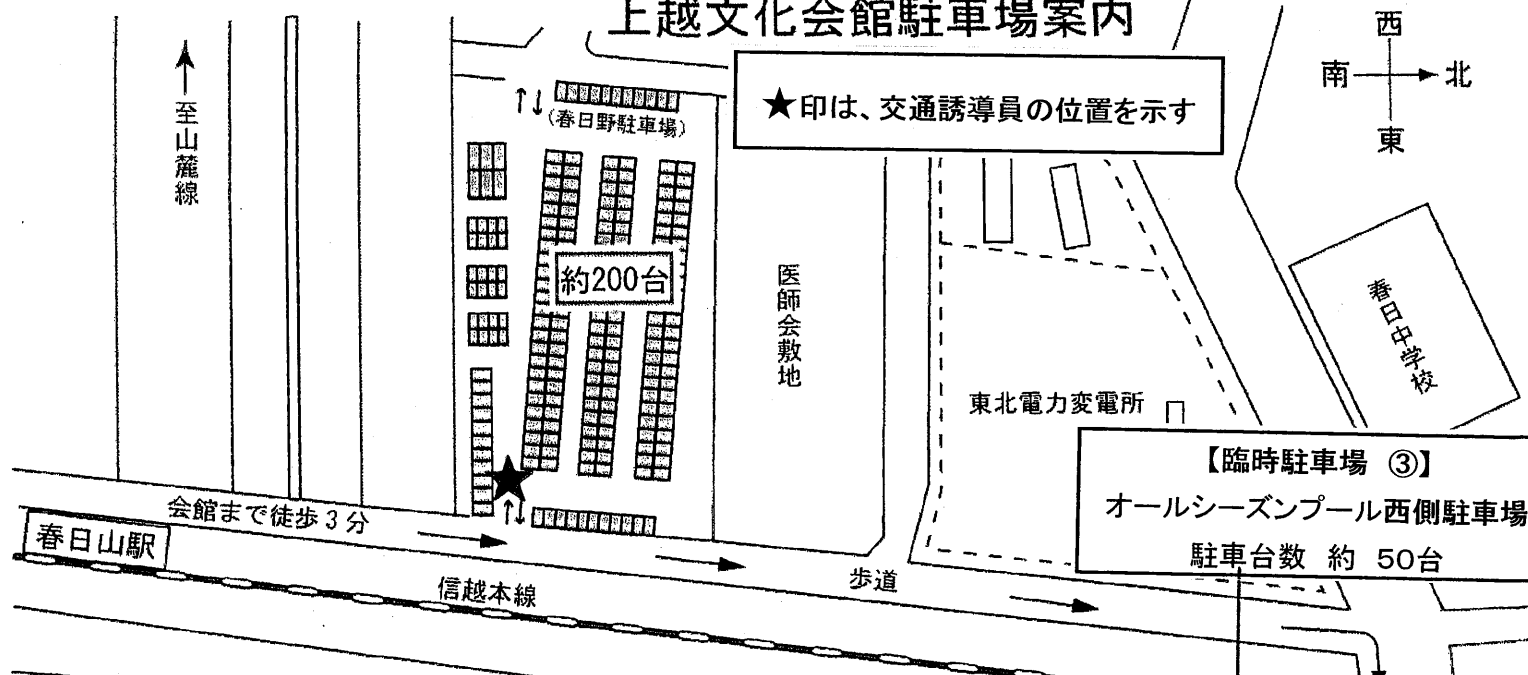

上越文化会館駐車場案内

★印は、交通誘導員の位置を示す

- 西側駐車場— 186台
- 正面駐車場— 11台
- 東側駐車場— 154台
- 計 351台

お願い!
各駐車場の駐車台数には限りがありますので、公共交通機関のご利用、もしくは自家用車のお乗り合わせにてのご来場ご協力下さいませ。また、大変混雑が予想されますので、お早めのご来場を宜しくお願い申し上げます。

- ⚠ 駐車時はエンジンを止める事。
- * 文化会館専用駐車場・・・小型車 351台
 - * 春日野駐車場(市職員用)・・・小型車約200台
 - * 市役所来客用駐車場・・・小型車約400台
- ※夜間及び土日・休日のみ利用可能。
市役所行政課へ利用申請が必要です。

この先、駐車・進入禁止

有地へ